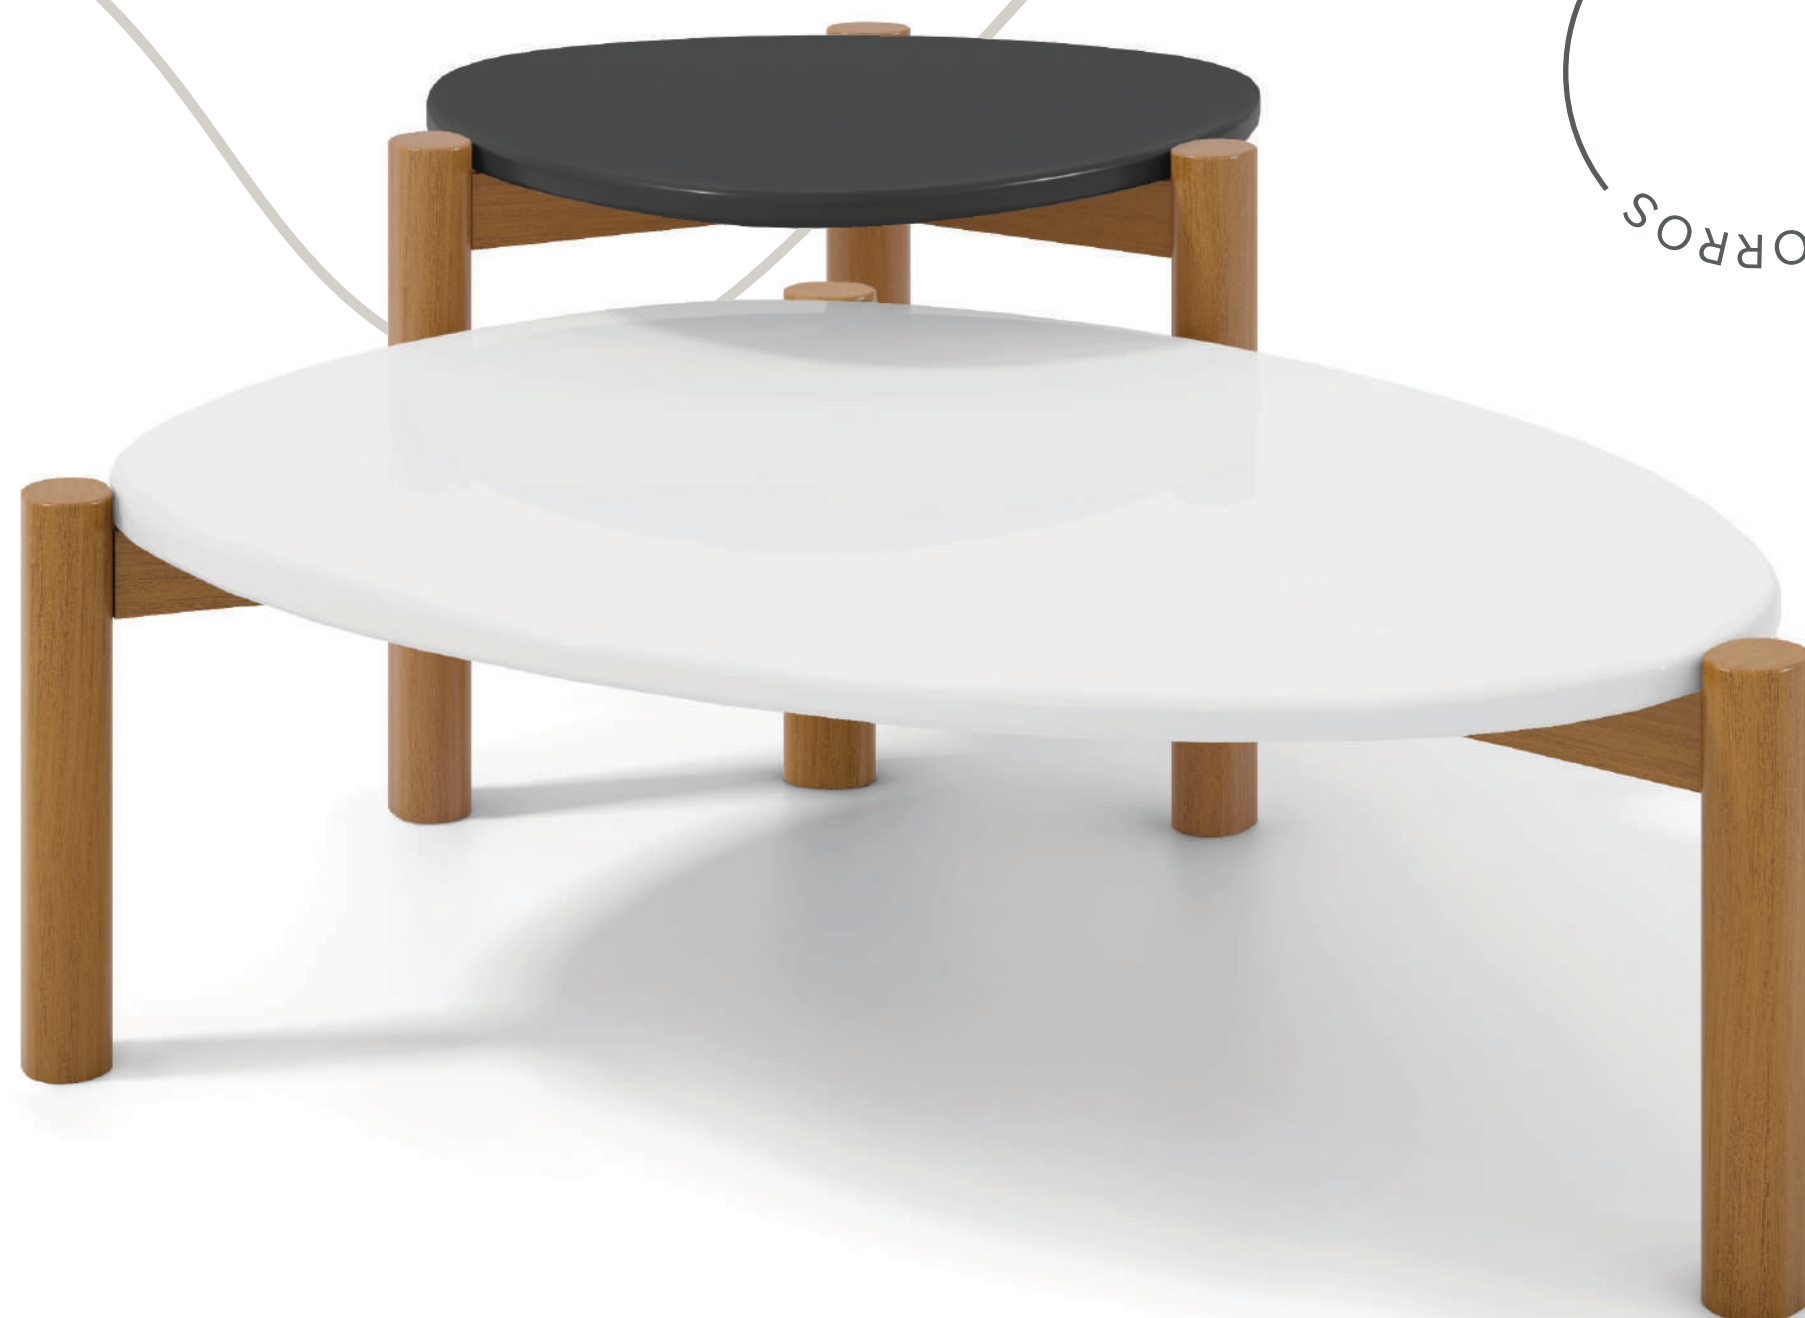

Nesta coleção, a Casa Régia disponibiliza produtos com formas oblongas e curvas, trazendo contemporaneidade, leveza e design para os que procuram móveis diferenciados, responsáveis e com estilo.

CONJUNTO MESA DE CENTRO CONCEITO
MAR DE MORROS

Verde Creme Branco Preto

CONJUNTO MESA DE CENTRO
MAR DE MORROS

COLEÇÃO MAR DE MORROS

ALTA

MEDIDAS TÉCNICAS

LAR: 488mm | PROF: 460mm | ALT: 350mm

BAIXA

MEDIDAS TÉCNICAS